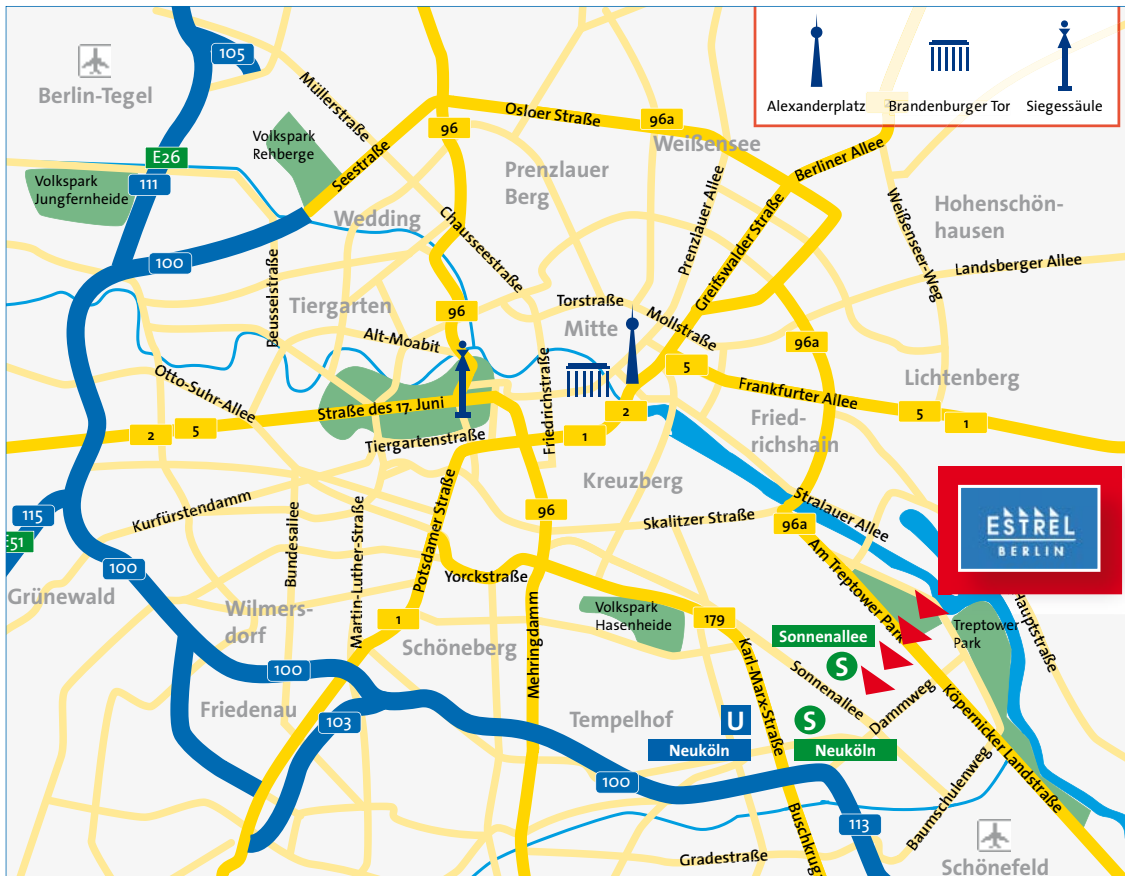

Anfahrt zur World Money Fair How to get there

Estrel Hotel Berlin | Sonnenallee 225 | 12057 Berlin

Tel: +49 (30) 68 31-0 | Fax: +49 (30) 68 31-23 45

Sales Abteilung:

Tel. +49 (30) 68 31-2222 5

Fax +49 (30) 68 31-23 57

U 8 / U 7

Haltestelle/station „**Hermannplatz**“

anschließend/then

Bus M 41 bis/to

Haltestelle/station „**Ziegrastrasse**“ (Estrel)